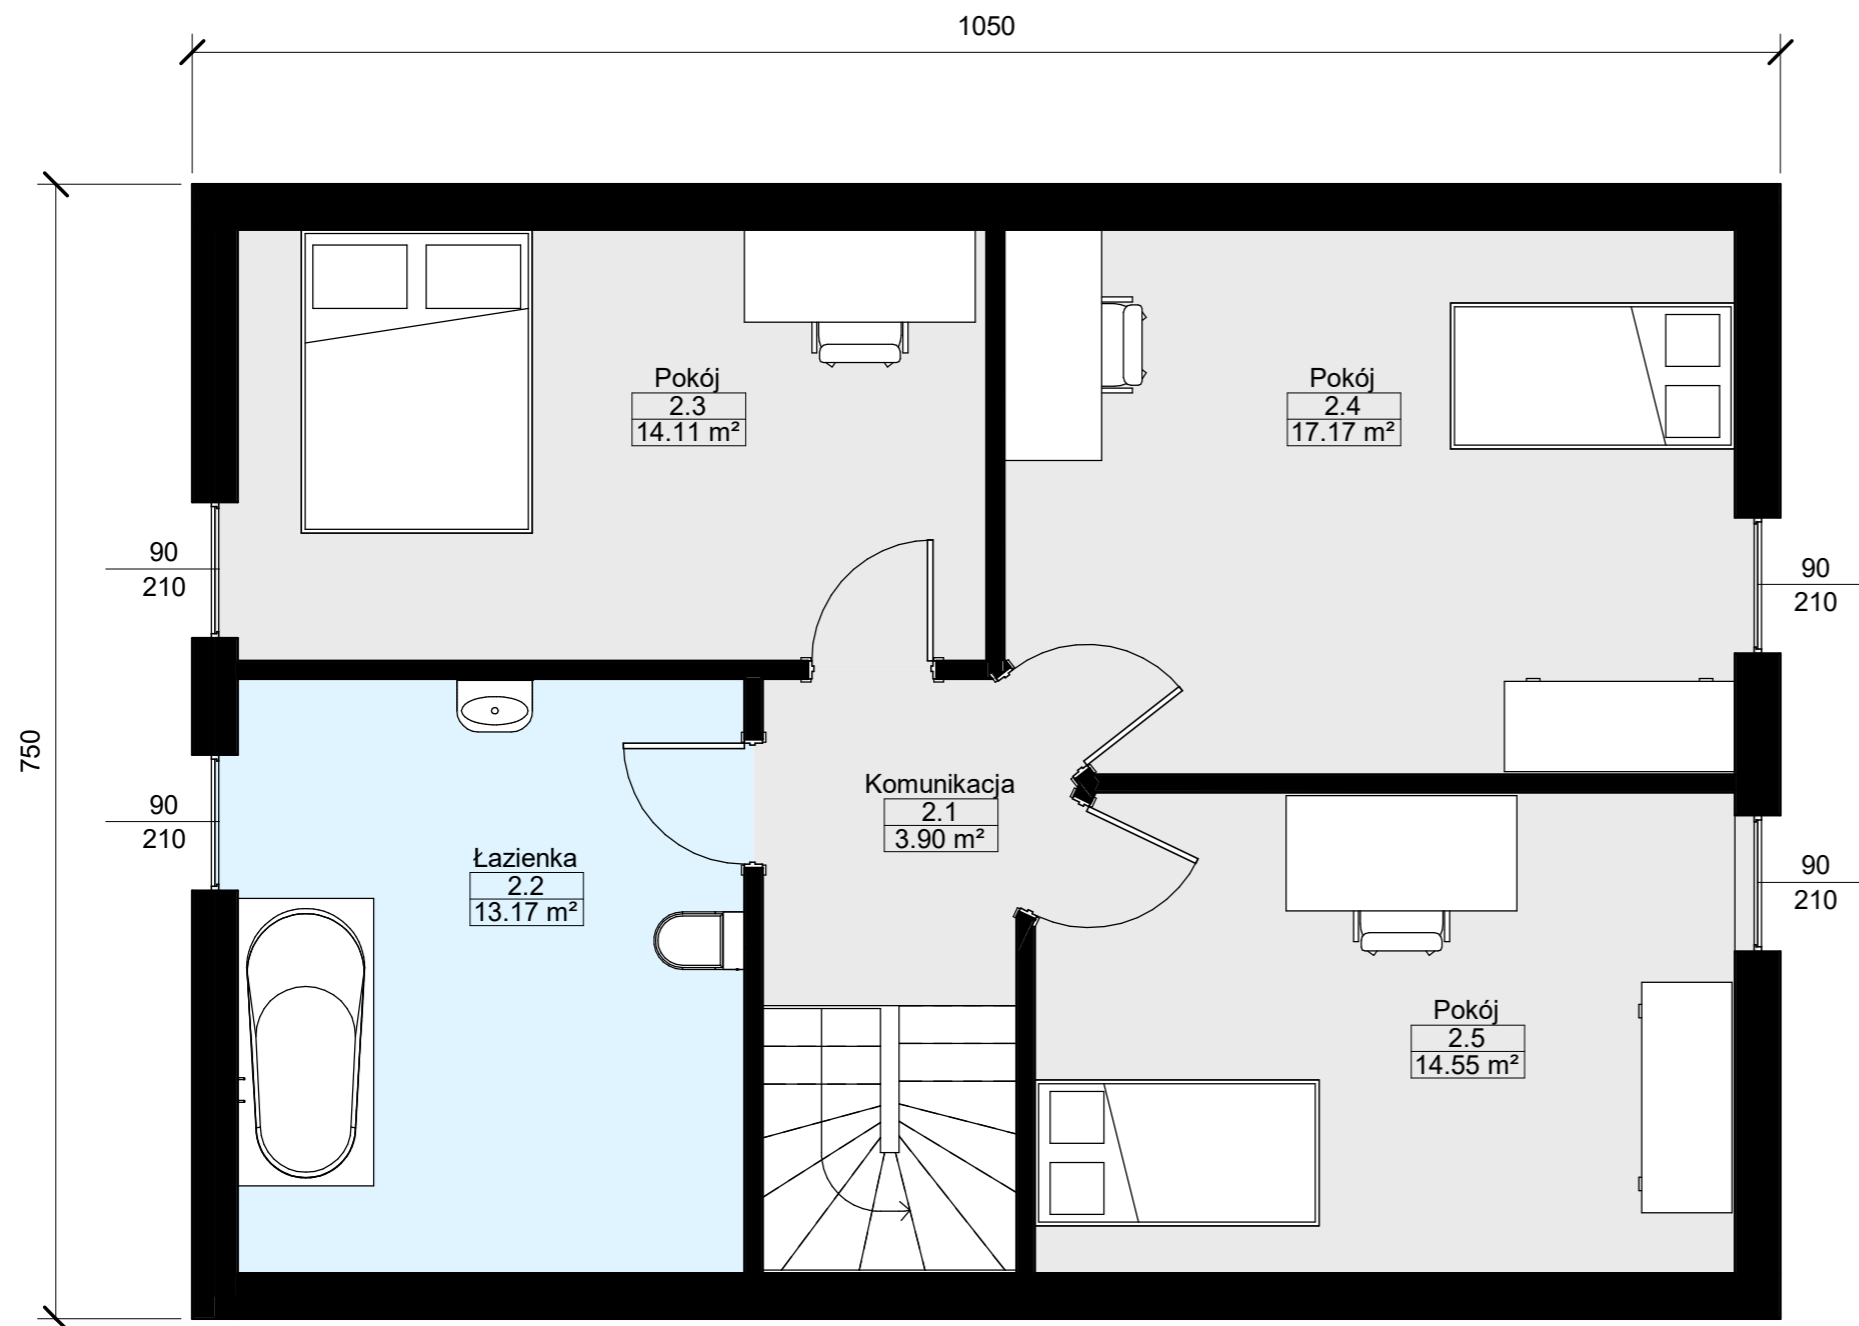

PARTER		
Numer	Nazwa	Powierzchnia Netto
1.0	Wiatrołap	4.55 m ²
1.1	P.G.	5.98 m ²
1.2	Łazienka	4.00 m ²
1.3	Komunikacja	2.75 m ²
1.4	Kl.schodowa	4.06 m ²
1.5	Kuchnia	8.04 m ²
1.6	Salon	24.85 m ²
1.7	Pokój	11.49 m ²
Suma ogólna:		65.74 m ²

PODDASZE			
Numer	Nazwa	Powierzchnia Podłogi Netto	Powierzchnia Użytkowa
2.1	Komunikacja	3.90 m ²	3.38 m ²
2.2	Łazienka	13.17 m ²	7.64 m ²
2.3	Pokój	14.11 m ²	7.43 m ²
2.4	Pokój	17.17 m ²	10.65 m ²
2.5	Pokój	14.55 m ²	6.91 m ²
Suma ogólna:		62.90 m ²	36.00 m ²