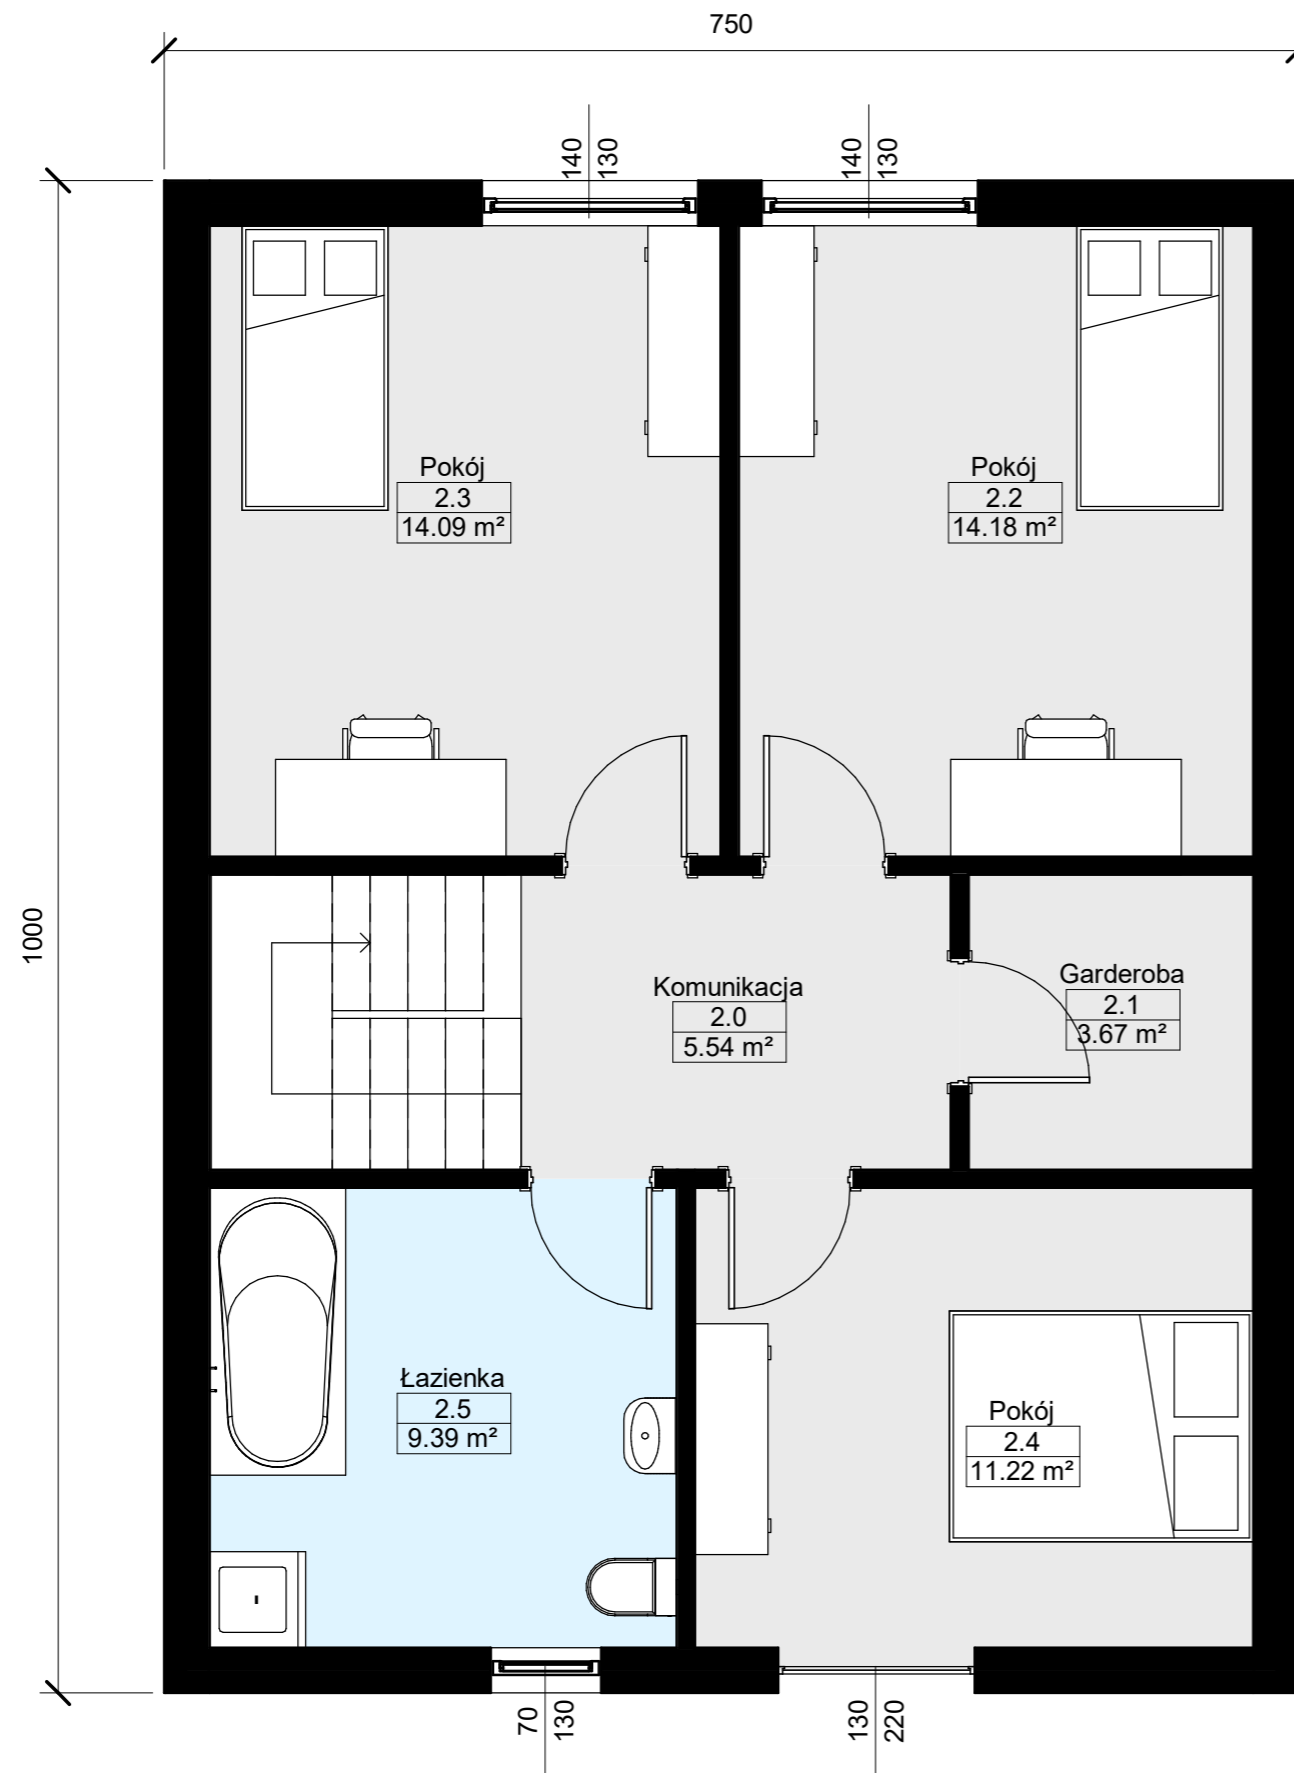

PARTER		
Numer	Nazwa	Powierzchnia Netto
1.1	Komunikacja	8.32 m ²
1.2	Kuchnia	12.51 m ²
1.3	Łazienka	3.60 m ²
1.4	Spizarka	2.62 m ²
1.5	Salon z Jadalnią	29.19 m ²
1.6	Kl.Schodowa	4.07 m ²
1.7	Szafa	2.24 m ²

Suma ogólna: 62.55 m²

PODDASZE			
Numer	Nazwa	Powierzchnia Podłogi Netto	Powierzchnia Użytkowa
2.0	Komunikacja	5.54 m ²	5.54 m ²
2.1	Garderoba	3.67 m ²	1.72 m ²
2.2	Pokój	14.18 m ²	10.01 m ²
2.3	Pokój	14.09 m ²	9.92 m ²
2.4	Pokój	11.22 m ²	8.18 m ²
2.5	Łazienka	9.39 m ²	6.35 m ²
Suma ogólna:		58.09 m ²	41.72 m ²