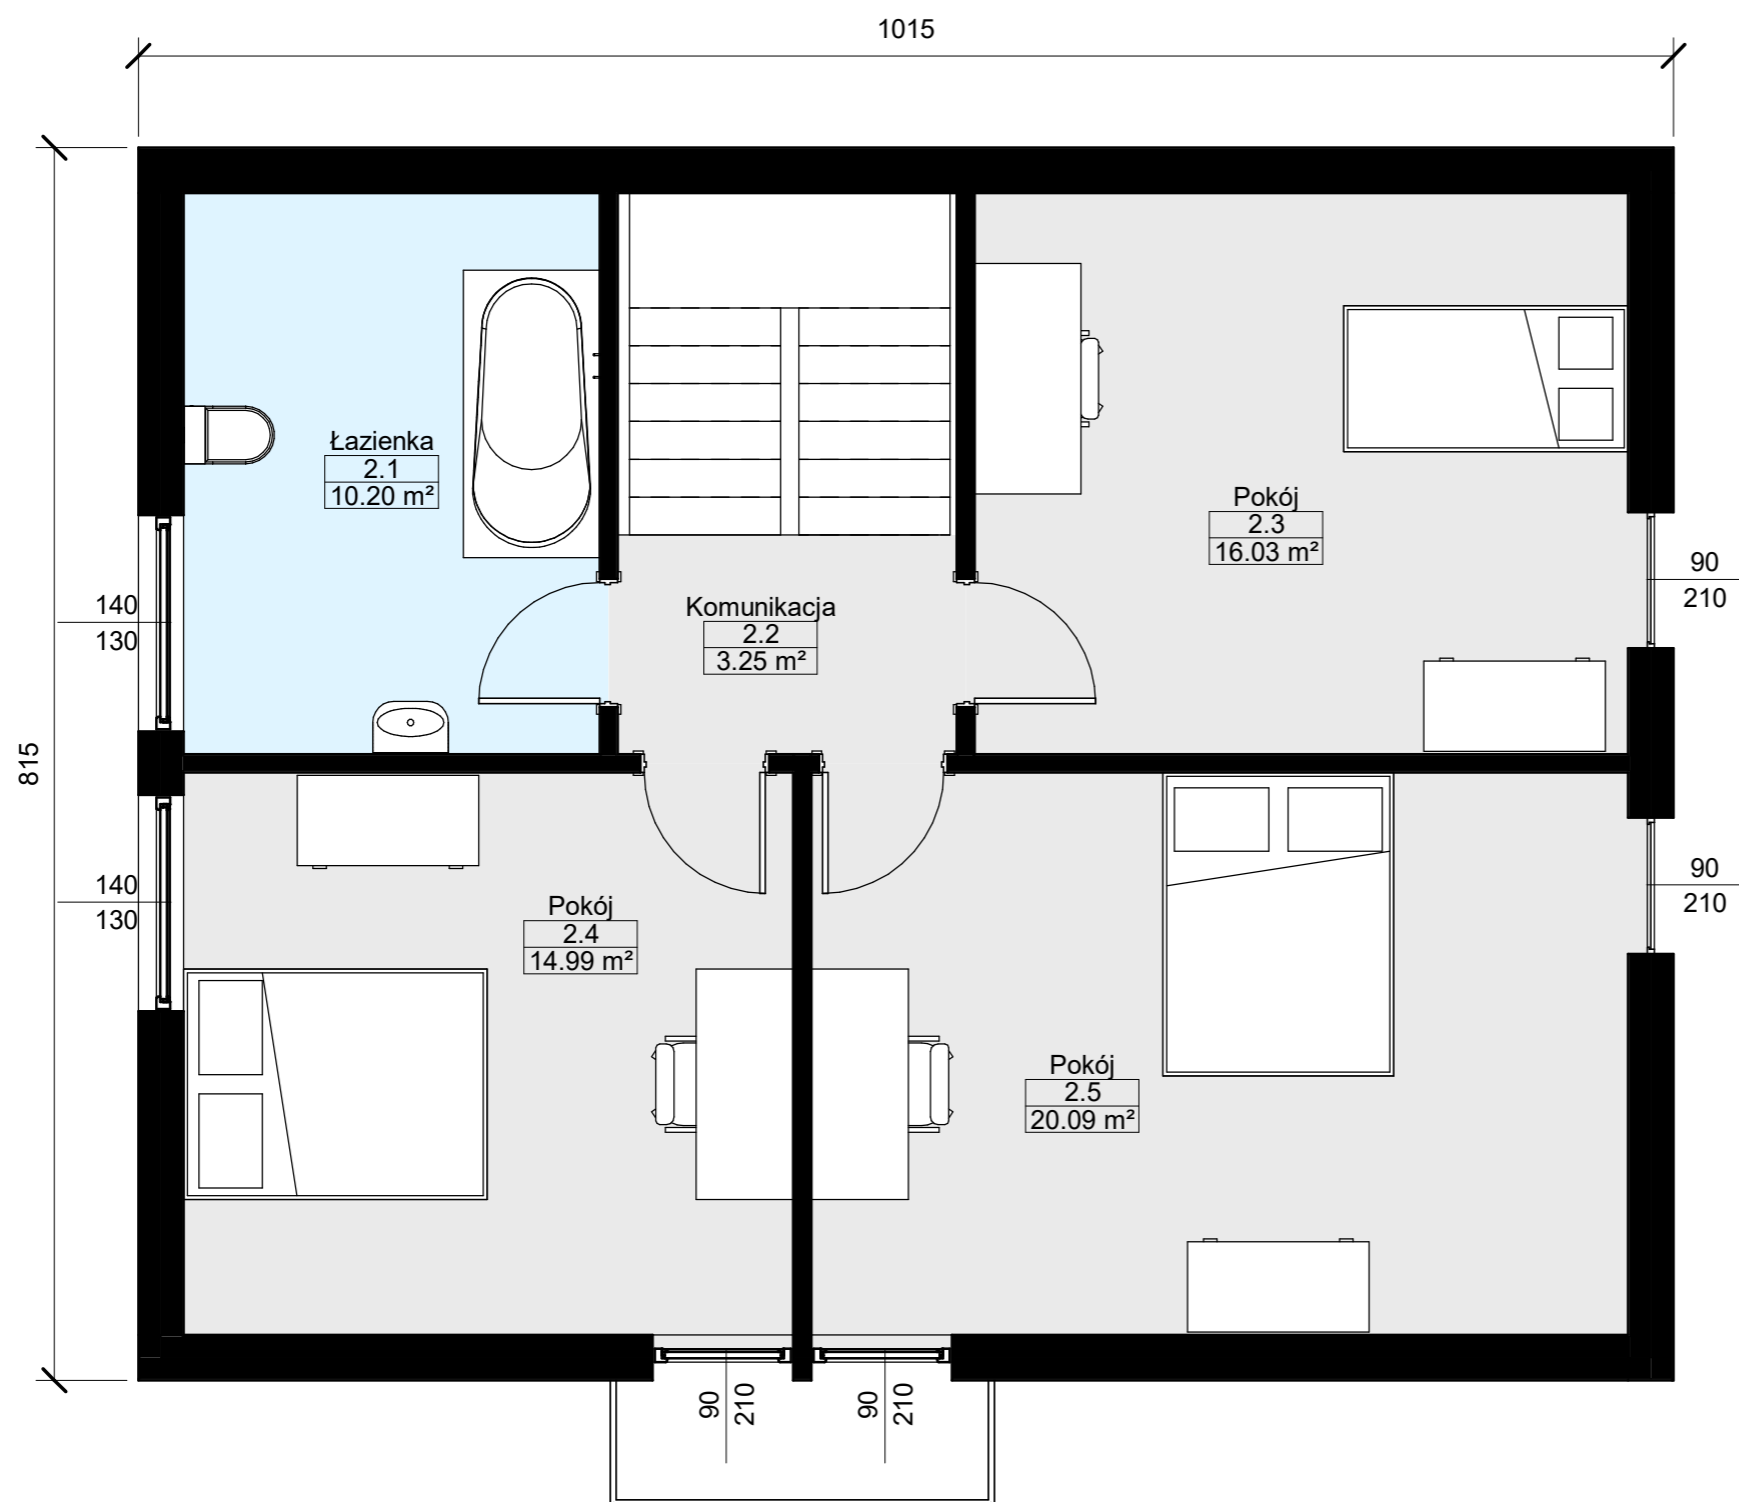

PARTER		
Numer	Nazwa	Powierzchnia Netto
1.1	Salon + Aneks Kuchenny	33.30 m ²
1.2	Komunikacja	7.23 m ²
1.3	Wiatrołap	4.35 m ²
1.4	Łazienka	5.14 m ²
1.5	Pokój	8.58 m ²
1.6	P.G.	6.38 m ²
1.7	Kl.Schodowa	4.77 m ²
Suma ogólna:		69.74 m ²

PODDASZE			
Numer	Nazwa	Powierzchnia Podłogi Netto	Powierzchnia Użytkowa
2.1	Łazienka	10.20 m ²	6.49 m ²
2.2	Komunikacja	3.25 m ²	3.12 m ²
2.3	Pokój	16.03 m ²	10.41 m ²
2.4	Pokój	14.99 m ²	11.17 m ²
2.5	Pokój	20.09 m ²	14.39 m ²
Suma ogólna:		64.56 m ²	45.58 m ²